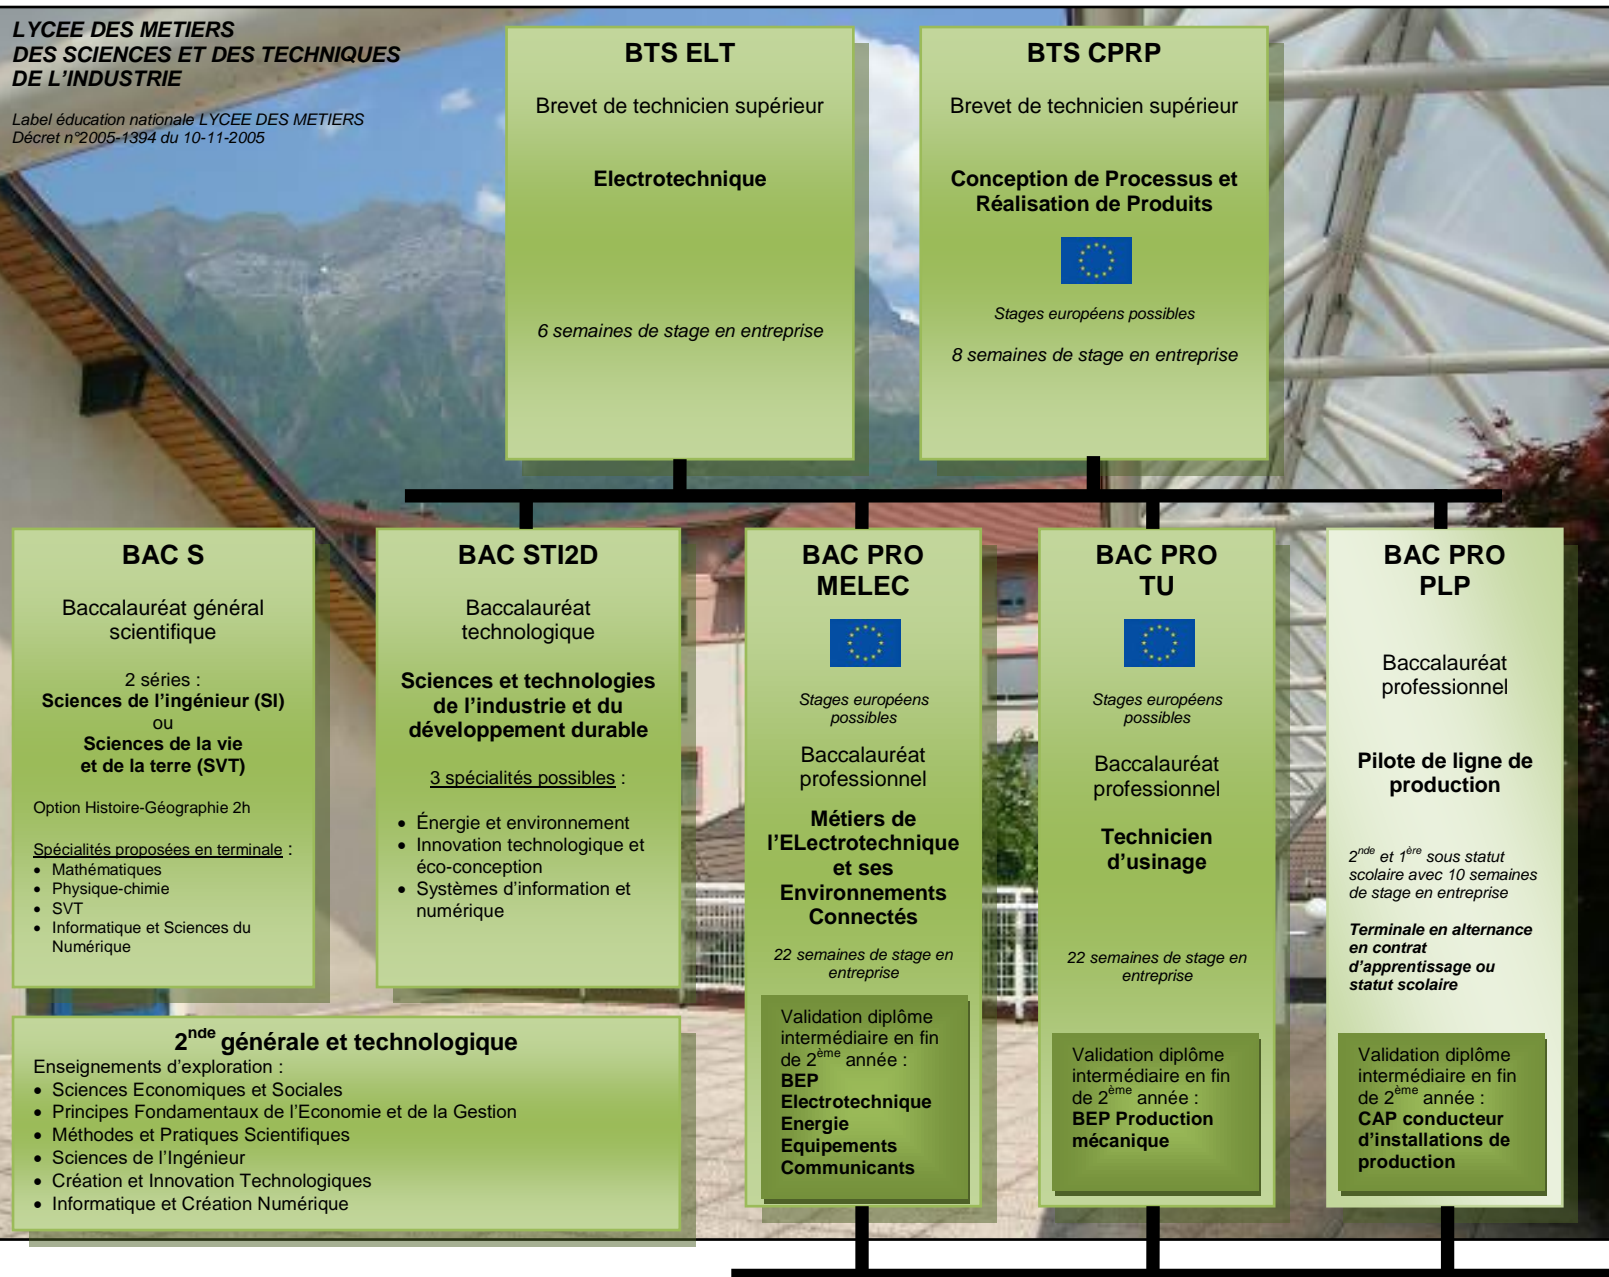

ORGANIGRAMME DES FORMATIONS DU LYCEE POLYVALENT RENE PERRIN - UGINE (73)

**LYCEE DES METIERS
DES SCIENCES ET DES TECHNIQUES
DE L'INDUSTRIE**

Label éducation nationale LYCEE DES METIERS
Décret n°2005-1394 du 10-11-2005

**LYCEE DES METIERS
DES SCIENCES ET DES TECHNIQUES
DE L'INDUSTRIE**

Label éducation nationale LYCEE DES METIERS
Décret n°2005-1394 du 10-11-2005

Proviseur : Philippe BEYLIER
Proviseur adjoint : Xavier BERGERE
Directeur délégué aux formations : Samuel PICCO
Gestionnaire - agent comptable : Bernadette COR-DELORME
Conseillers principaux d'éducation : Nadège RIMBOUD, Thierry ROCHE

2 séries :
Sciences de l'ingénieur (SI)
ou
Sciences de la vie et de la terre (SVT)

Option Histoire-Géographie 2h

Spécialités proposées en terminale :

- Mathématiques
- Physique-chimie
- SVT
- Informatique et Sciences du Numérique

2^{nde} générale et technologique

Enseignements d'exploration :

- Sciences Economiques et Sociales
- Principes Fondamentaux de l'Economie et de la Gestion
- Méthodes et Pratiques Scientifiques
- Sciences de l'Ingénieur
- Création et Innovation Technologiques
- Informatique et Création Numérique